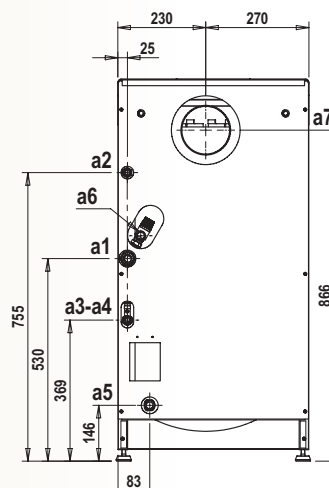

PANEL DE MANDOS CON DISPLAY DIGITAL. AMPLIA INFORMACIÓN

- Presión del circuito.
- T° de calefacción y A.C.S.
- Indicación de posibles bloqueos de caldera, etc.

DATOS TÉCNICOS SILENT D 30 PLUS SI UNIT

Potencia nominal útil	(kW)	30
	(kcal/h)	25.800
Rendimiento útil	100% Pot. Máx (80/60°C)	93,3
	30% Pot. Máx	94,7
Clasificación energética, según 92/42 CEE		★ ★ ★
Producción A.C.S. con ΔT 30°C	(litros/min)	14,3
Volumen vaso expansión calefacción	(litros)	6
Contenido agua caldera	(litros)	52
Conexiones	a1 Ida instalación	Ø (pulg.) 1"
	a2 Salida agua caliente sanitaria	Ø (pulg.) 1/2"
	a3 Válvula de seguridad y antirretorno	Ø (pulg.) 1/2"
	a4 Entrada agua fría	Ø (pulg.) 1/2"
	a5 Retorno instalación	Ø (pulg.) 3/4"
	a6 Válvula de seguridad	Ø (pulg.) 1/2"
	a7 Salida de humos	Ø (mm) 130
Peso en vacío	(Kg)	110
Código		194000302