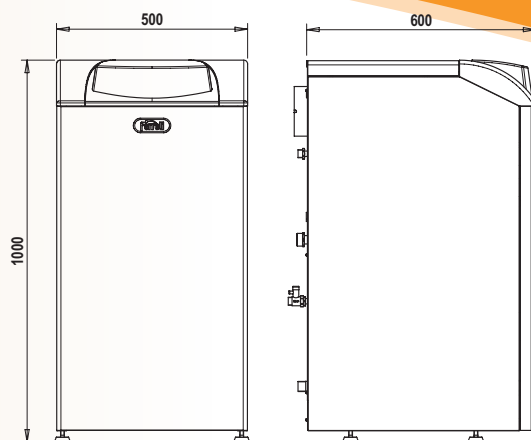

PANEL DE MANDOS CON DISPLAY DIGITAL. AMPLIA INFORMACIÓN

- Presión del circuito.
- T° de calefacción y A.C.S.
- Indicación de posibles bloqueos de caldera, etc.

DATOS TÉCNICOS SILENT D 30 PLUS SI UNIT

Potencia nominal útil	(kW)	30
	(kcal/h)	25.800
Rendimiento útil	100% Pot. Máx (80/60°C)	93,3
	30% Pot. Máx	94,7
Clasificación energética, según 92/42 CEE		★ ★ ★
Producción A.C.S. con ΔT 30°C	(litros/min)	14,3
Volumen vaso expansión calefacción	(litros)	6
Contenido agua caldera	(litros)	52
Conexiones	a1 Ida instalación	Ø (pulg.) 1"
	a2 Salida agua caliente sanitaria	Ø (pulg.) 1/2"
	a3 Válvula de seguridad y antirretorno	Ø (pulg.) 1/2"
	a4 Entrada agua fría	Ø (pulg.) 1/2"
	a5 Retorno instalación	Ø (pulg.) 3/4"
	a6 Válvula de seguridad	Ø (pulg.) 1/2"
	a7 Salida de humos	Ø (mm) 130
Peso en vacío	(Kg)	110
Código		194000302